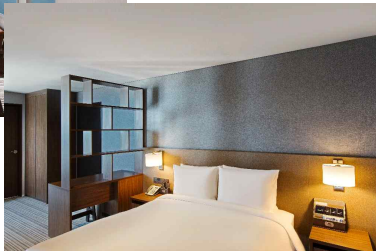

LOBBY

GUEST ROOMS

편의시설

43" LED TV (100여개 채널)
 책상, 의자, 전화기, 냉장고
 개인 금고, 티백, 생수, 슬리퍼
 욕조 or 샤워부스, 고급비데,
 헤어드라이기, 욕실용품,
 목욕가운, 칫솔 및 치약 등

구분	룸타입	인원	면적	평수	침대 구성
스탠다드	트윈 시티	2	24.8	7.5	싱글+싱글
	트리플 시티	3	24.8	7.5	싱글+싱글+싱글
디럭스	트윈 하버	2	26.4	8.0	싱글+싱글
	더블 시티	2	26.4	8.5	더블
	더블 하버	2	26.4	8.5	더블
	패밀 하버	3	28.1	8.7	더블+싱글
	더블 패밀 하프하버	4	28.1	8.5	더블+더블
	커넥팅 하프 하버	4	53.1	16.1	덕1) 더블+싱글+싱글 덕2) 싱글,싱글+싱글,싱글
	퀵드 하버	4	36.4	13.3	더블+더블
스위트	주니어 트윈	2	46.3	14	라지킹
	주니어 패밀리	3	46.3	14	더블+싱글
	로얄	2	66.1	20	라지킹

STANDARD TWIN CITY

STANDARD TRIPLE

**DELUXE TWIN
HARBER**

DELUXE DOUBLE CITY

DELUXE DOUBLE HARBER

DELUXE FAMILY HARBER

**DELUXE DOUBLE
FAMILY**

DELUXE QUAD