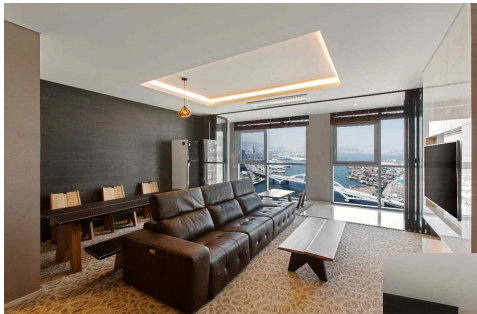

DELUXE CONNECTING HARBER

JUNIOR SUITE DOUBLE

JUNIOR SUITE FAMILY

ROYAL SUITE

레스토랑 아델라베일리

멋진 바다전망과 맛있는 음식이 가득한 레스토랑

운영시간	조식뷔페 주중, 주말 7:00 ~ 10:00 (LAST ORDER 9:30) 정식 11:30~15:00 / 저녁 18:00~21:00(LAST ORDER 20:30)
위치	24층
예약문의	051-960-5528