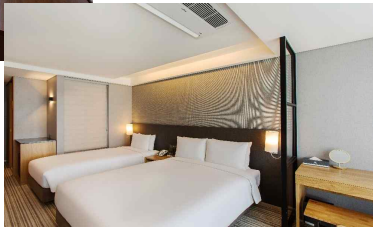

LOBBY

GUEST ROOMS

편의시설

43" LED TV (100여개 채널)
 책상, 의자, 전화기, 냉장고
 개인 금고, 티백, 생수, 슬리퍼
 욕조 or 샤워부스, 고급비데,
 헤어드라이기, 욕실용품,
 목욕가운, 칫솔 및 치약 등

구분	룸타입	인원	면적	평수	침대 구성
스탠다드	트윈 시티	2	24.8	7.5	싱글+싱글
	트리플 시티	3	24.8	7.5	싱글+싱글+싱글
디럭스	트윈 하버	2	26.4	8.0	싱글+싱글
	더블 시티	2	26.4	8.5	더블
	더블 하버	2	26.4	8.5	더블
	패밀 하버	3	28.1	8.7	더블+싱글
	더블 패밀 하프하버	4	28.1	8.5	더블+더블
	커넥팅 하프 하버	4	53.1	16.1	덕1) 더블+싱글+싱글 덕2) 싱글,싱글+싱글,싱글
	퀵드 하버	4	36.4	13.3	더블+더블
스위트	주니어 트윈	2	46.3	14	라지킹
	주니어 패밀리	3	46.3	14	더블+싱글
	로얄	2	66.1	20	라지킹

STANDARD TWIN CITY

STANDARD TRIPLE

**DELUXE TWIN
HARBER**

DELUXE DOUBLE CITY

DELUXE DOUBLE HARBER

DELUXE FAMILY HARBER

**DELUXE DOUBLE
FAMILY**

DELUXE QUAD

브릿지룸

허버룸

위치	8층	운영시간	00:00 - 24:00	면적	하단구조
타입	수용인원(명)		면적/규격		
	U자형 	ㄷ자형 	㎡	WxLxC(m)	
허버룸	10	12	21	3.5x3x6	
브릿지룸	-	10	21	3.5x3x6	

FACILITIES

피트니스 센터 - 8F

운영시간 7:00 - 24:00

마사지샵 - B2F

운영시간 11:00 - 24:00