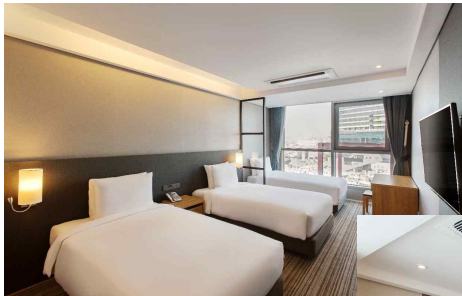

STANDARD TRIPLE