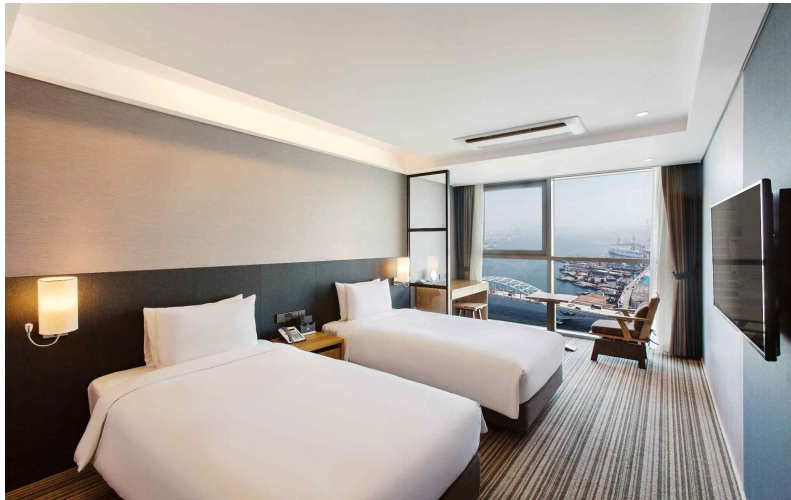

**DELUXE TWIN
HARBER**