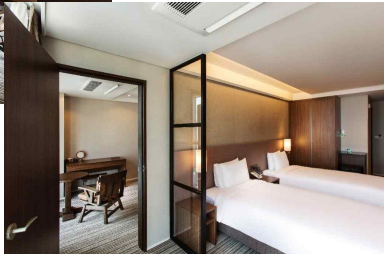

DELUXE CONNECTING HARBER