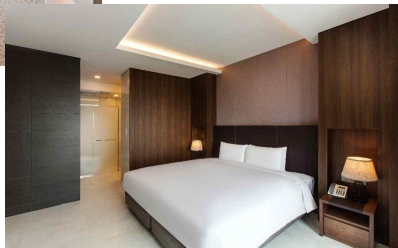

LOBBY

GUEST ROOMS

편의시설

43" LED TV (100여개 채널)
 책상, 의자, 전화기, 냉장고
 개인 금고, 티백, 생수, 슬리퍼
 욕조 or 샤워부스, 고급비데,
 헤어드라이기, 욕실용품,
 목욕가운, 칫솔 및 치약 등

구분	룸타입	인원	면적	평수	침대 구성
스탠다드	트윈 시티	2	24.8	7.5	싱글+싱글
	트리플 시티	3	24.8	7.5	싱글+싱글+싱글
디럭스	트윈 하버	2	26.4	8.0	싱글+싱글
	더블 시티	2	26.4	8.5	더블
	더블 하버	2	26.4	8.5	더블
	패밀 하버	3	28.1	8.7	더블+싱글
	더블 패밀 하프하버	4	28.1	8.5	더블+더블
	커넥팅 하프 하버	4	53.1	16.1	덕1) 더블+싱글+싱글 덕2) 싱글,싱글+싱글,싱글
	퀵드 하버	4	36.4	13.3	더블+더블
스위트	주니어 트윈	2	46.3	14	라지킹
	주니어 패밀리	3	46.3	14	더블+싱글
	로얄	2	66.1	20	라지킹

DELUXE CONNECTING HARBER

JUNIOR SUITE DOUBLE

JUNIOR SUITE FAMILY

ROYAL SUITE

레스토랑 아델라베일리

멋진 바다전망과 맛있는 음식이 가득한 레스토랑

운영시간	조식뷔페 주중, 주말 7:00 ~ 10:00 (LAST ORDER 9:30) 정식 11:30~15:00 / 저녁 18:00~21:00(LAST ORDER 20:30)
위치	24층
예약문의	051-960-5528

브릿지룸

허버룸

위치	8층	운영시간	00:00 - 24:00	면적	하단구조
타입	수용인원(명)		면적/규격		
	U자형 	ㄷ자형 	㎡	WxLxC(m)	
허버룸	10	12	21	3.5x3x6	
브릿지룸	-	10	21	3.5x3x6	

FACILITIES

피트니스 센터 - 8F

운영시간 7:00 - 24:00

마사지샵 - B2F

운영시간 11:00 - 24:00