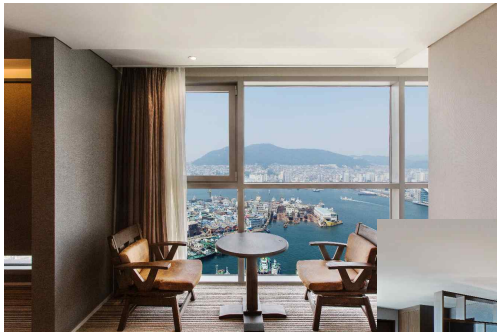

DELUXE DOUBLE HARBER