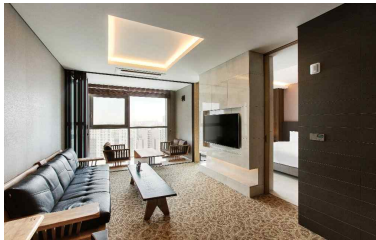

LOBBY

GUEST ROOMS

편의시설

43" LED TV (100여개 채널)
 책상, 의자, 전화기, 냉장고
 개인 금고, 티백, 생수, 슬리퍼
 욕조 or 샤워부스, 고급비데,
 헤어드라이기, 욕실용품,
 목욕가운, 칫솔 및 치약 등

구분	룸타입	인원	면적	평수	침대 구성
스탠다드	트윈 시티	2	24.8	7.5	싱글+싱글
	트리플 시티	3	24.8	7.5	싱글+싱글+싱글
디럭스	트윈 하버	2	26.4	8.0	싱글+싱글
	더블 시티	2	26.4	8.5	더블
	더블 하버	2	26.4	8.5	더블
	패밀 하버	3	28.1	8.7	더블+싱글
	더블 패밀 하프하버	4	28.1	8.5	더블+더블
	커넥팅 하프 하버	4	53.1	16.1	덕1) 더블+싱글+싱글 덕2) 싱글,싱글+싱글,싱글
	퀵드 하버	4	36.4	13.3	더블+더블
스위트	주니어 트윈	2	46.3	14	라지킹
	주니어 패밀리	3	46.3	14	더블+싱글
	로얄	2	66.1	20	라지킹

DELUXE CONNECTING HARBER

JUNIOR SUITE DOUBLE

JUNIOR SUITE FAMILY

ROYAL SUITE

레스토랑 아델라베일리

멋진 바다전망과 맛있는 음식이 가득한 레스토랑

운영시간	조식뷔페 주중, 주말 7:00 ~ 10:00 (LAST ORDER 9:30) 정식 11:30~15:00 / 저녁 18:00~21:00(LAST ORDER 20:30)
위치	24층
예약문의	051-960-5528