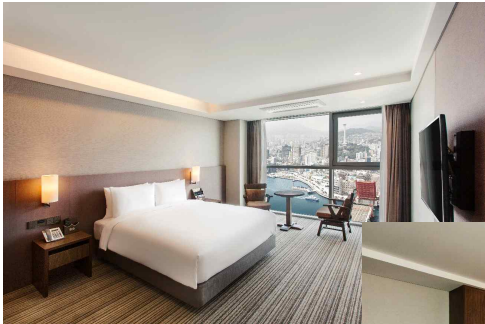

DELUXE DOUBLE CITY