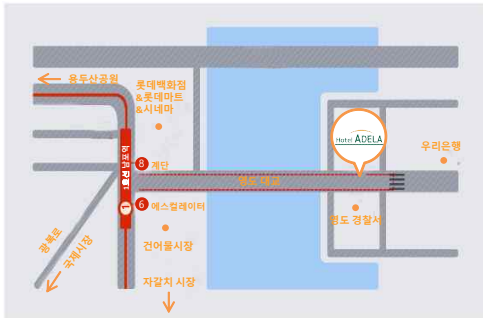

Bupyeong
Market

Busan
Tower

Lotte
Department Store

Busan
Movic Museum

Busan
Station

LOCATION

버스

6, 7, 8, 9, 11, 30, 66, 71, 82, 85, 113, 186, 190, 508번
영도경찰서 하차 도보 2분

지하철

부산 1호선 남포역 6번출구 에스컬레이터,
남포역 8번출구 도보 5분
소요시간 : 부산역<->남포역 2정거장

김해공항 리무지버스

승차장소 : 2번 시내리무진 버스 정류장-
서면/부산역 방향 리무진 버스 탑승
하차장소 : 부센데파트(하차 도보5분)
소요시간 : 약 1시간
이용요금 : 유료

부산역-택시 이용 시

소요시간 : 약 7분

김해공항-택시 이용 시

소요시간 : 약 40분