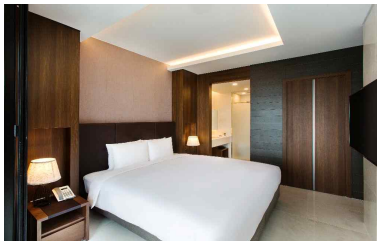

JUNIOR SUITE DOUBLE