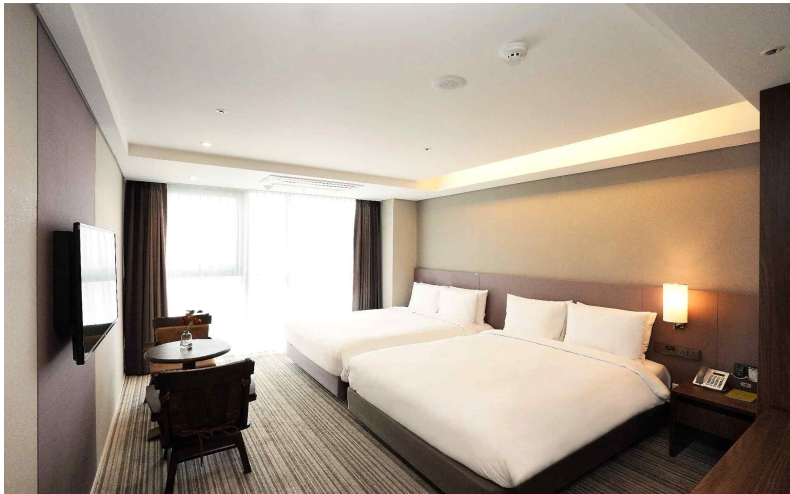

**DELUXE DOUBLE
FAMILY**