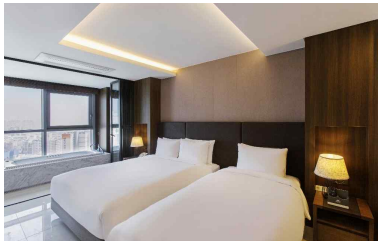

JUNIOR SUITE FAMILY