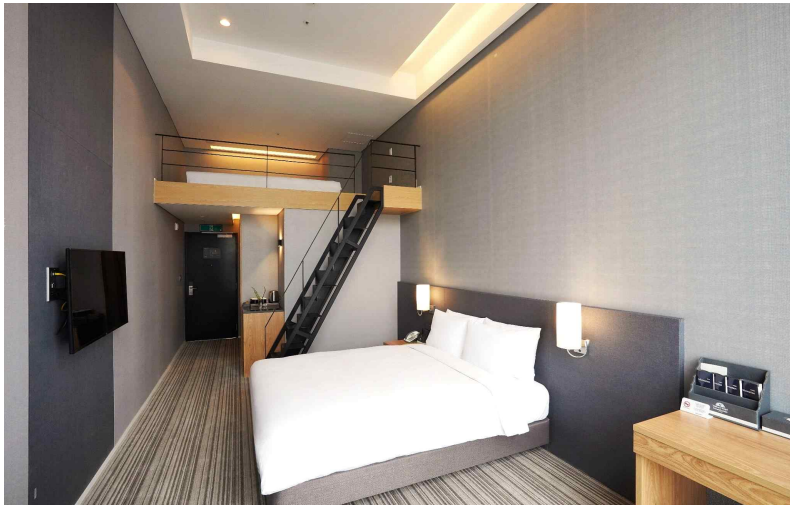

DELUXE QUAD