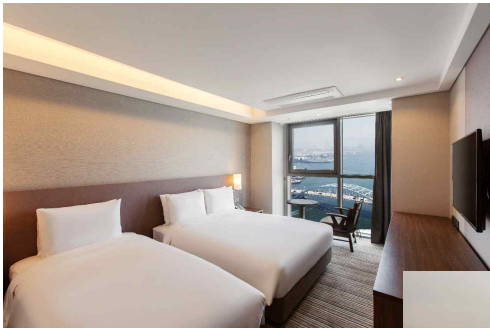

LOBBY

GUEST ROOMS

편의시설

43" LED TV (100여개 채널)
 책상, 의자, 전화기, 냉장고
 개인 금고, 티백, 생수, 슬리퍼
 욕조 or 샤워부스, 고급비데,
 헤어드라이기, 욕실용품,
 목욕가운, 칫솔 및 치약 등

구분	룸타입	인원	면적	평수	침대 구성
스탠다드	트윈 시티	2	24.8	7.5	싱글+싱글
	트리플 시티	3	24.8	7.5	싱글+싱글+싱글
디럭스	트윈 하버	2	26.4	8.0	싱글+싱글
	더블 시티	2	26.4	8.5	더블
	더블 하버	2	26.4	8.5	더블
	패밀 하버	3	28.1	8.7	더블+싱글
	더블 패밀 하프하버	4	28.1	8.5	더블+더블
	커넥팅 하프 하버	4	53.1	16.1	덕1) 더블+싱글+싱글 덕2) 싱글,싱글+싱글,싱글
	퀵드 하버	4	36.4	13.3	더블+더블
스위트	주니어 트윈	2	46.3	14	라지킹
	주니어 패밀리	3	46.3	14	더블+싱글
	로얄	2	66.1	20	라지킹

STANDARD TWIN CITY

STANDARD TRIPLE

**DELUXE TWIN
HARBER**

DELUXE DOUBLE CITY

DELUXE DOUBLE HARBER

DELUXE FAMILY HARBER

**DELUXE DOUBLE
FAMILY**

DELUXE QUAD