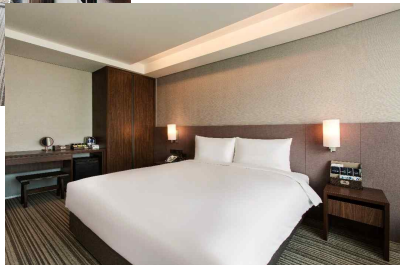

LOBBY

GUEST ROOMS

편의시설

43" LED TV (100여개 채널)
 책상, 의자, 전화기, 냉장고
 개인 금고, 티백, 생수, 슬리퍼
 욕조 or 샤워부스, 고급비데,
 헤어드라이기, 욕실용품,
 목욕가운, 칫솔 및 치약 등

구분	룸타입	인원	면적	평수	침대 구성
스탠다드	트윈 시티	2	24.8	7.5	싱글+싱글
	트리플 시티	3	24.8	7.5	싱글+싱글+싱글
디럭스	트윈 하버	2	26.4	8.0	싱글+싱글
	더블 시티	2	26.4	8.5	더블
	더블 하버	2	26.4	8.5	더블
	패밀 하버	3	28.1	8.7	더블+싱글
	더블 패밀 하프하버	4	28.1	8.5	더블+더블
	커넥팅 하프 하버	4	53.1	16.1	덕1) 더블+싱글+싱글 덕2) 싱글,싱글+싱글,싱글
	퀵드 하버	4	36.4	13.3	더블+더블
스위트	주니어 트윈	2	46.3	14	라지킹
	주니어 패밀리	3	46.3	14	더블+싱글
	로얄	2	66.1	20	라지킹

STANDARD TWIN CITY

STANDARD TRIPLE

**DELUXE TWIN
HARBER**

DELUXE DOUBLE CITY

DELUXE DOUBLE HARBER

DELUXE FAMILY HARBER

**DELUXE DOUBLE
FAMILY**

DELUXE QUAD